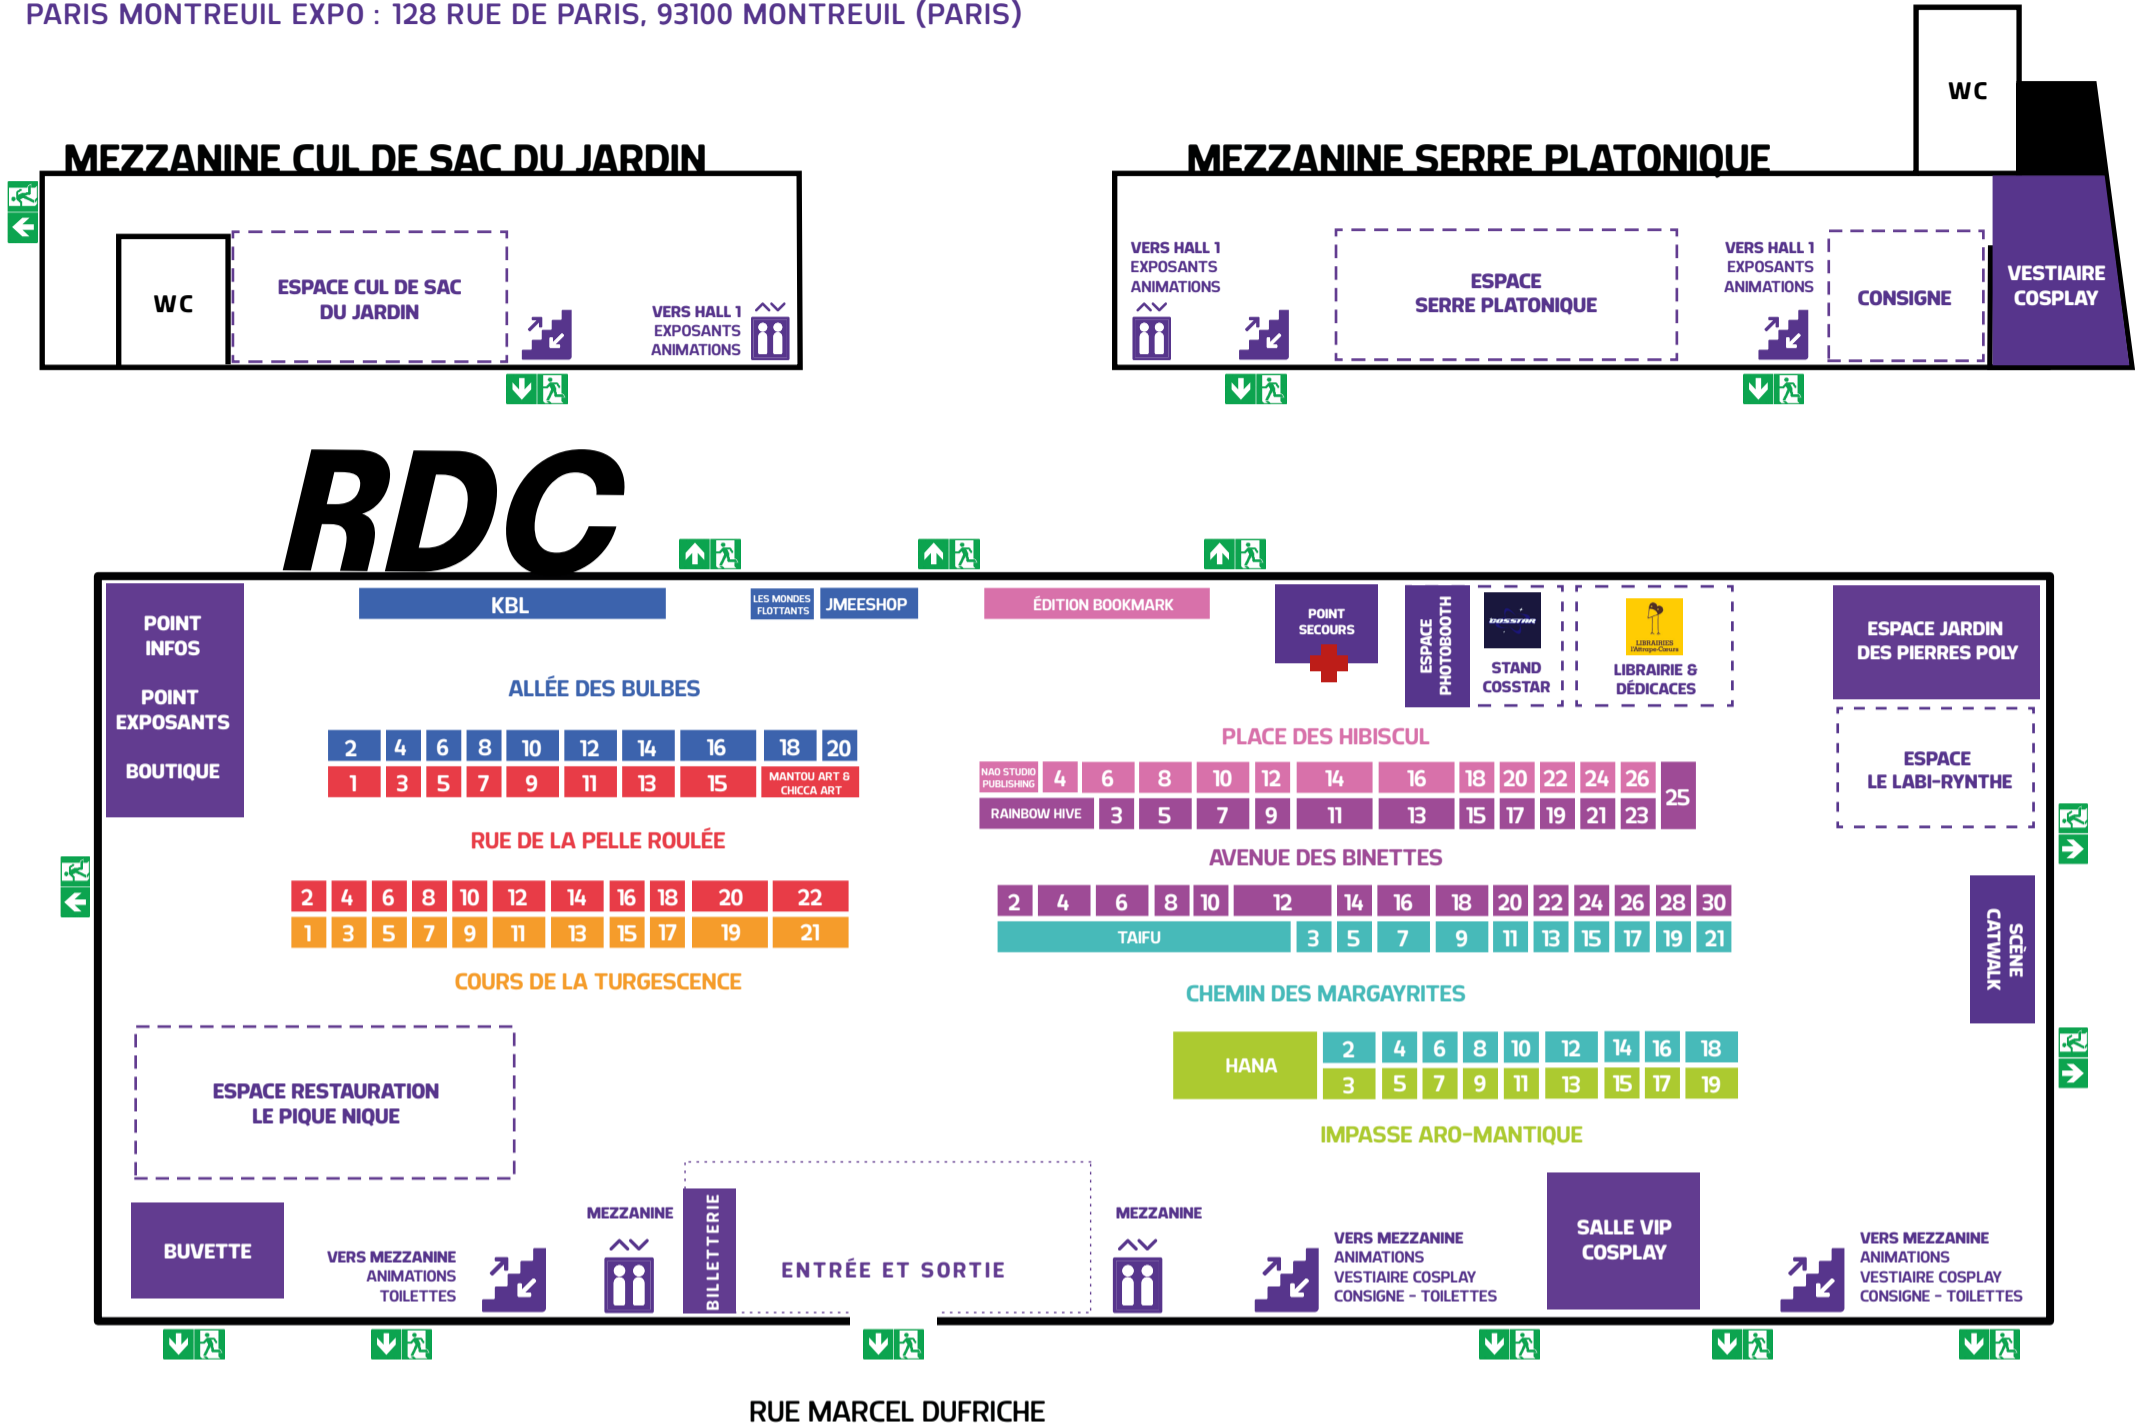

PLAN DE LA Y/CÓN

GARDEN PARTY

LE SALON DES HOMO-FICTIONS · 11 ET 12 AVRIL 2026
PARIS MONTREUIL EXPO : 128 RUE DE PARIS, 93100 MONTREUIL (PARIS)

STANDS INVITÉS

Asia Artist Info	25 Avenue des Binettes
Baeko & Fitzy	24 Place des Hibiscul
Cossaiki / Kurona	22 Place des Hibiscul
COSSTAR	3 Place des Hibiscul
Frozam et Hiinaa	26 Place des Hibiscul
Pomiou	23 Avenue des Binettes

EXPOSANTS PROFESSIONELS

Bliss Éditions	2 Avenue des Binettes
Editions Bookmark	1 Place des Hibiscul
Hana	1 Impasse Aro-mantique
J.meeshop EU	5 Allée des Bulbes
KBL	1 Allée des Bulbes
Les Mondes flottants	3 Allée des Bulbes
Librairie L'Attrape-Cœurs	5 Place des Hibiscul
Mahou Nippon	3 Avenue des Binettes
Mantou Art & Chicca Art	17 Rue de la Pelle Roulée
Nao Studio Publishing	2 Place des Hibiscul
RAINBOW HIVE	1 Avenue des Binettes
Spark Publishing	4 Place des Hibiscul
Taifu	1 Chemin des Margayrites

RESTAURATION

Ch'ti Bao	Espace Le Pique Nique
Okami no Enkai	Espace Le Pique Nique
Taiyaki Paris	Espace Le Pique Nique

EXPOSANTS INDÉPENDANTS

2 Goths 1 Gay	19 Cours de la Turgescence
A.Molinatti_KitsuneArt	9 Cours de la Turgescence
A/C	13 Chemin des Margayrites
Aadorah	17 Avenue des Binettes
Abilai	9 Impasse Aro-mantique
Absurde & Abject	22 Avenue des Binettes
Ad Astra	21 Cours de la Turgescence
Aflodite/FabFreakShow	14 Allée des Bulbes
Albireo, Mihio & Olean	7 Chemin des Margayrites
Ame Ginga	18 Rue de la Pelle Roulée
Andy nasei	12 Rue de la Pelle Roulée
Angellilou	21 Chemin des Margayrites
Angi MC & Juju Shop	3 Impasse Aro-mantique